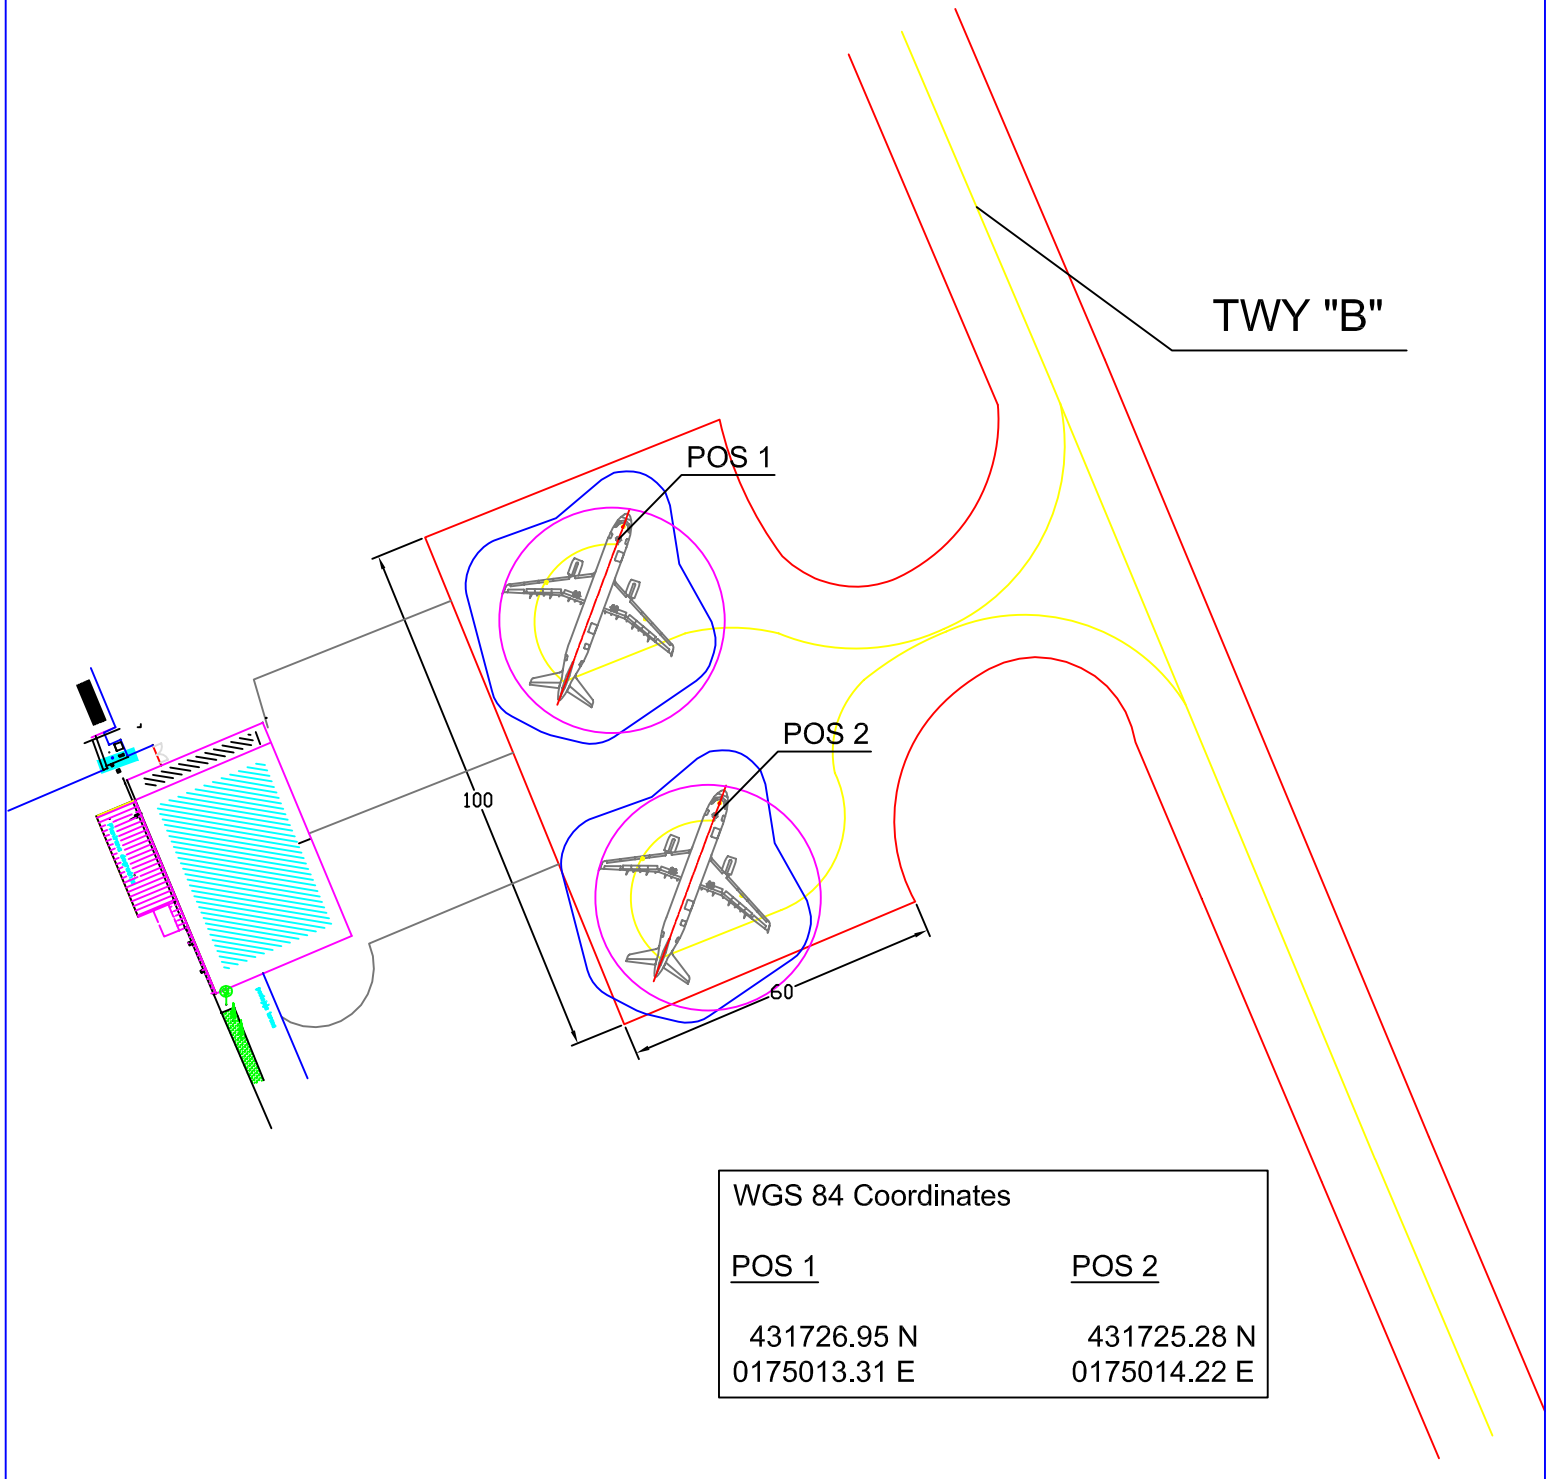

STAJANKA I

WGS 84 Coordinates

POS 1

431726.95 N
0175013.31 E

POS 2

431725.28 N
0175014.22 E